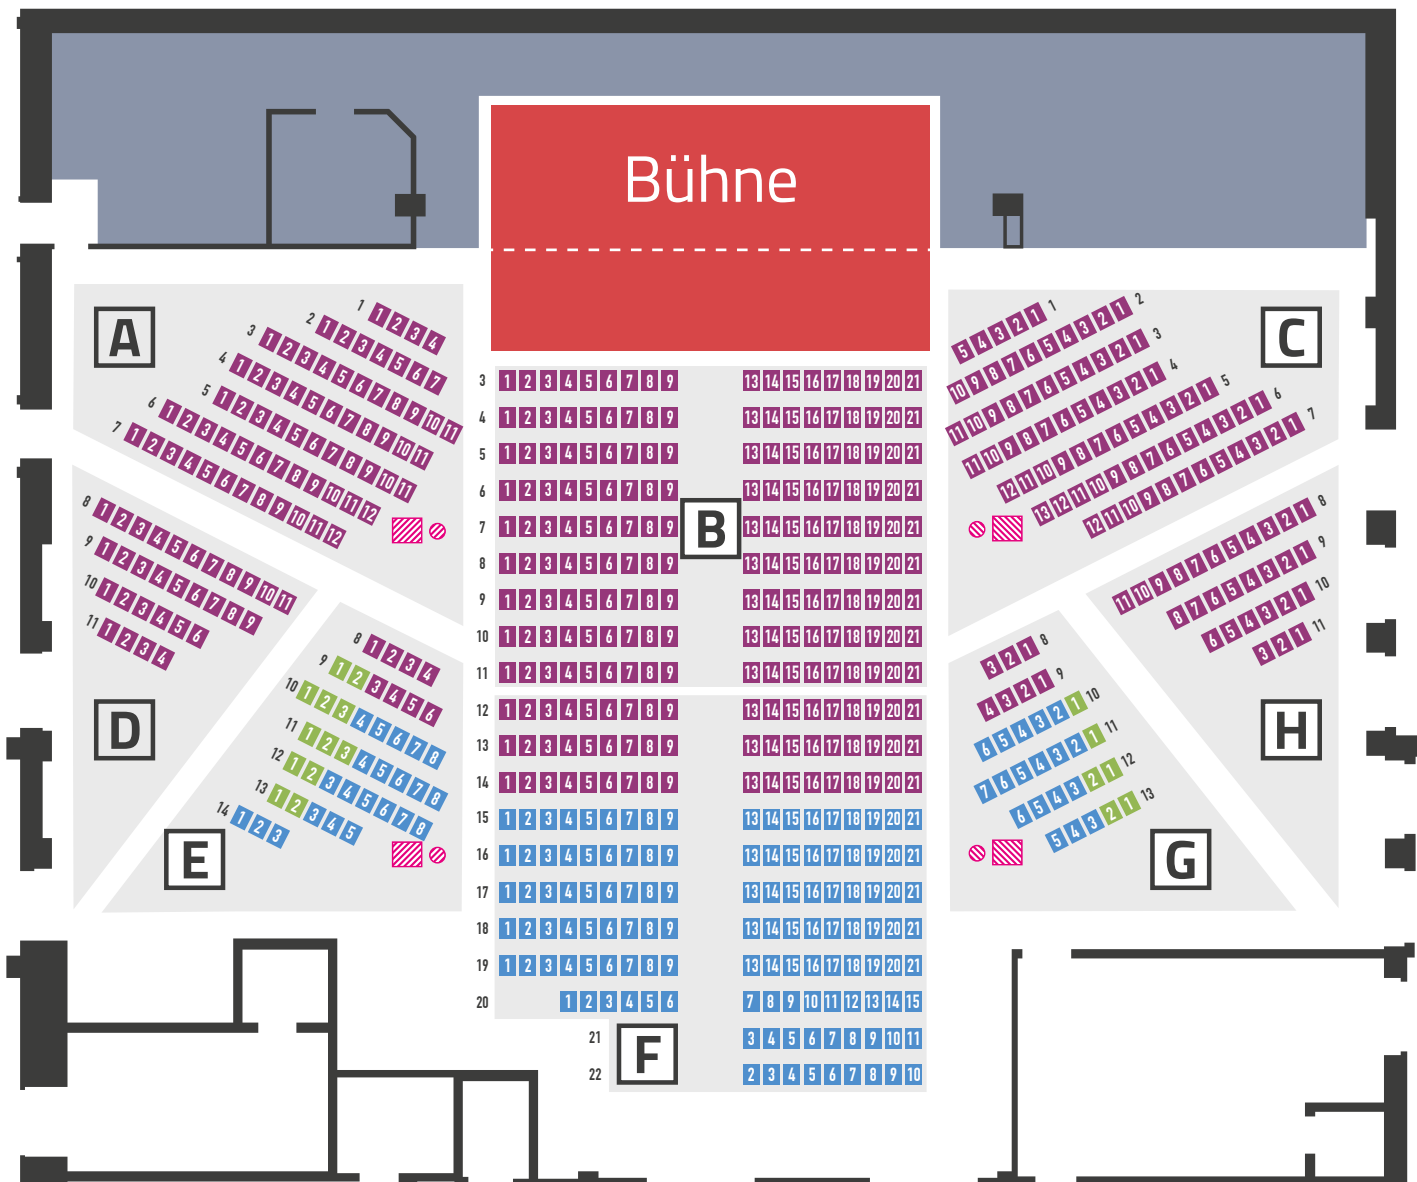

Reihenbestuhlung Parkett mit Galerie

mit 2m Bühnenanbau

Sitzblöcke Parkett
Gesamt = 671 Plätze

Block A = 68 Plätze
Block B = 189 Plätze
Block C = 74 Plätze
Block D = 30 Plätze
Block E = 42 Plätze
Block F = 207 Plätze
Block G = 31 Plätze
Block H = 28 Plätze

Sitzblöcke Galerie
Gesamt = 123 Plätze

Block I = 14 Plätze
Block J = 95 Plätze
Block K = 14 Plätze

- 1 Preisklasse 1
- 2 Preisklasse 2
- 3 Preisklasse 3
(mit Sichteinschränkung)

 Säulen

Haus Leipzig
Gesamt = 792 Plätze

Reihenbestuhlung Parkett mit Galerie mit 2m Bühnenanbau und Mittelgang

Sitzblöcke Parkett
Gesamt = 614 Plätze

Block A = 68 Plätze
Block B = 162 Plätze
Block C = 74 Plätze
Block D = 30 Plätze
Block E = 42 Plätze
Block F = 177 Plätze
Block G = 31 Plätze
Block H = 28 Plätze

Sitzblöcke Galerie
Gesamt = 123 Plätze

Block I = 14 Plätze
Block J = 95 Plätze
Block K = 14 Plätze

- 1** Preisklasse 1
- 2** Preisklasse 2
- 3** Preisklasse 3
(mit Sichteinschränkung)

 **Säulen**

Haus Leipzig
Gesamt = 735 Plätze