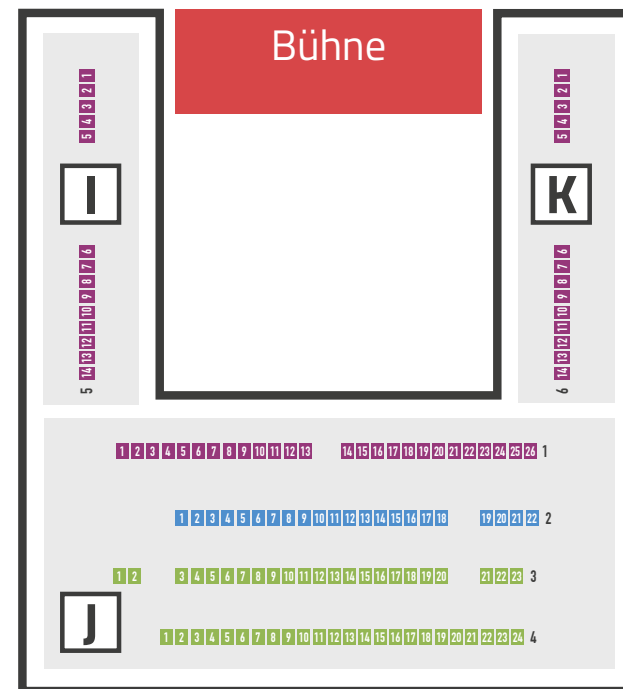

Reihenbestuhlung Parkett mit Galerie

ohne Bühnenanbau

Sitzblöcke Parkett
Gesamt = 713 Plätze

Block A = 68 Plätze
Block B = 231 Plätze
Block C = 74 Plätze
Block D = 30 Plätze
Block E = 42 Plätze
Block F = 207 Plätze
Block G = 31 Plätze
Block H = 28 Plätze

Sitzblöcke Galerie
Gesamt = 123 Plätze

Block I = 14 Plätze
Block J = 95 Plätze
Block K = 14 Plätze

- 1 Preisklasse 1
- 2 Preisklasse 2
- 3 Preisklasse 3
(mit Sichteinschränkung)

Säulen

Haus Leipzig
Gesamt = 834 Plätze

Reihenbestuhlung Parkett mit Galerie

mit 2m Bühnenanbau

Sitzblöcke Parkett
Gesamt = 671 Plätze

Block A = 68 Plätze
Block B = 189 Plätze
Block C = 74 Plätze
Block D = 30 Plätze
Block E = 42 Plätze
Block F = 207 Plätze
Block G = 31 Plätze
Block H = 28 Plätze

Sitzblöcke Galerie
Gesamt = 123 Plätze

Block I = 14 Plätze
Block J = 95 Plätze
Block K = 14 Plätze

- 1 Preisklasse 1
- 2 Preisklasse 2
- 3 Preisklasse 3
(mit Sichteinschränkung)

 Säulen

Haus Leipzig
Gesamt = 792 Plätze