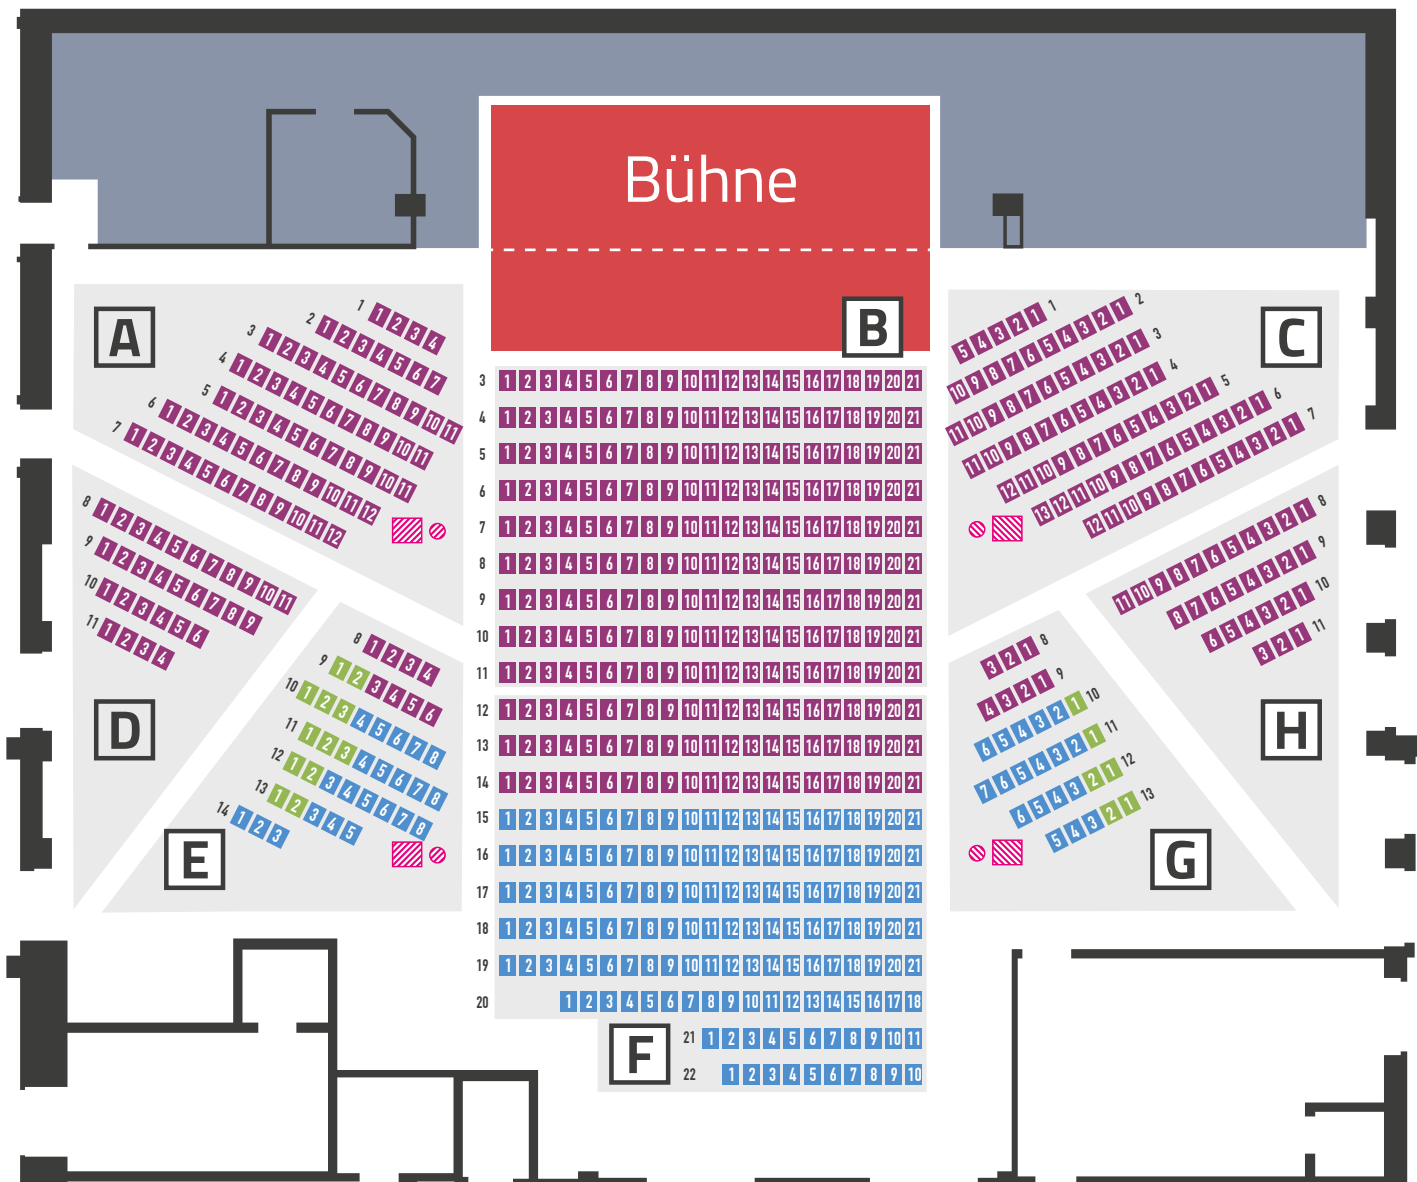

Reihenbestuhlung Parkett mit Galerie

ohne Bühnenanbau

Sitzblöcke Parkett
Gesamt = 713 Plätze

Block A = 68 Plätze
Block B = 231 Plätze
Block C = 74 Plätze
Block D = 30 Plätze
Block E = 42 Plätze
Block F = 207 Plätze
Block G = 31 Plätze
Block H = 28 Plätze

Sitzblöcke Galerie
Gesamt = 123 Plätze

Block I = 14 Plätze
Block J = 95 Plätze
Block K = 14 Plätze

- 1 Preisklasse 1
- 2 Preisklasse 2
- 3 Preisklasse 3
(mit Sichteinschränkung)

Säulen

Haus Leipzig
Gesamt = 834 Plätze

Reihenbestuhlung Parkett mit Galerie

mit 2m Bühnenanbau

Sitzblöcke Parkett
Gesamt = 671 Plätze

Block A = 68 Plätze
Block B = 189 Plätze
Block C = 74 Plätze
Block D = 30 Plätze
Block E = 42 Plätze
Block F = 207 Plätze
Block G = 31 Plätze
Block H = 28 Plätze

Sitzblöcke Galerie
Gesamt = 123 Plätze

Block I = 14 Plätze
Block J = 95 Plätze
Block K = 14 Plätze

- 1 Preisklasse 1
- 2 Preisklasse 2
- 3 Preisklasse 3
(mit Sichteinschränkung)

 Säulen

Haus Leipzig
Gesamt = 792 Plätze