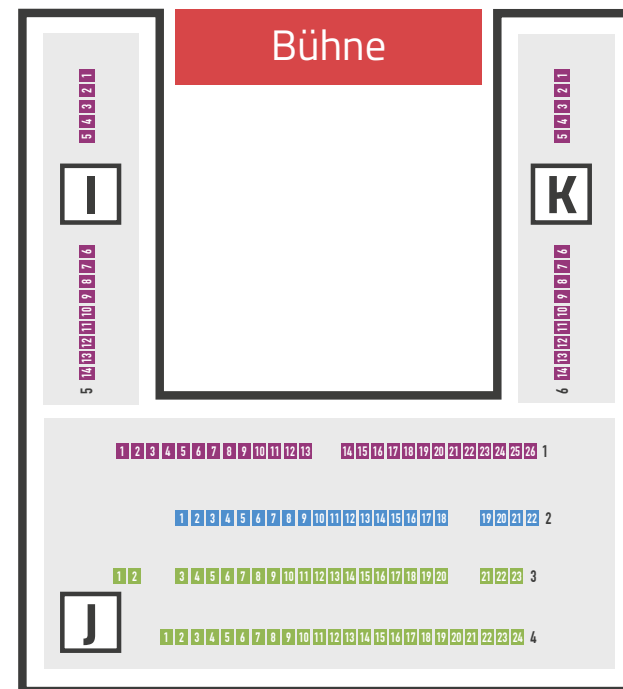

Reihenbestuhlung Parkett mit Galerie

ohne Bühnenanbau

Sitzblöcke Parkett
Gesamt = 713 Plätze

Block A = 68 Plätze
Block B = 231 Plätze
Block C = 74 Plätze
Block D = 30 Plätze
Block E = 42 Plätze
Block F = 207 Plätze
Block G = 31 Plätze
Block H = 28 Plätze

Sitzblöcke Galerie
Gesamt = 123 Plätze

Block I = 14 Plätze
Block J = 95 Plätze
Block K = 14 Plätze

- 1 Preisklasse 1
- 2 Preisklasse 2
- 3 Preisklasse 3
(mit Sichteinschränkung)

Säulen

Haus Leipzig
Gesamt = 834 Plätze

Reihenbestuhlung Parkett mit Galerie

mit 2m Bühnenanbau

Sitzblöcke Parkett
Gesamt = 671 Plätze

Block A = 68 Plätze
Block B = 189 Plätze
Block C = 74 Plätze
Block D = 30 Plätze
Block E = 42 Plätze
Block F = 207 Plätze
Block G = 31 Plätze
Block H = 28 Plätze

Sitzblöcke Galerie
Gesamt = 123 Plätze

Block I = 14 Plätze
Block J = 95 Plätze
Block K = 14 Plätze

- 1 Preisklasse 1
- 2 Preisklasse 2
- 3 Preisklasse 3
(mit Sichteinschränkung)

 Säulen

Haus Leipzig
Gesamt = 792 Plätze