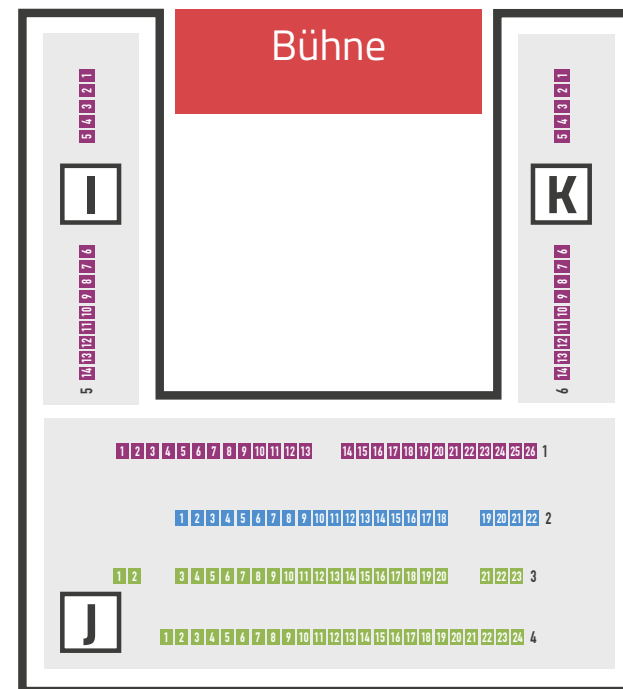

Reihenbestuhlung Parkett mit Galerie

ohne Bühnenanbau

Sitzblöcke Parkett
Gesamt = 713 Plätze

Block A = 68 Plätze
Block B = 231 Plätze
Block C = 74 Plätze
Block D = 30 Plätze
Block E = 42 Plätze
Block F = 207 Plätze
Block G = 31 Plätze
Block H = 28 Plätze

Reihenbestuhlung Parkett mit Galerie

mit 2m Bühnenanbau

Sitzblöcke Parkett
Gesamt = 671 Plätze

Block A = 68 Plätze
Block B = 189 Plätze
Block C = 74 Plätze
Block D = 30 Plätze
Block E = 42 Plätze
Block F = 207 Plätze
Block G = 31 Plätze
Block H = 28 Plätze

Sitzblöcke Galerie
Gesamt = 123 Plätze

Block I = 14 Plätze
Block J = 95 Plätze
Block K = 14 Plätze

- 1 Preisklasse 1
- 2 Preisklasse 2
- 3 Preisklasse 3
(mit Sichteinschränkung)

 Säulen

Haus Leipzig
Gesamt = 792 Plätze

Reihenbestuhlung Parkett mit Galerie mit 2m Bühnenanbau und Mittelgang

Sitzblöcke Parkett
Gesamt = 614 Plätze

Block A = 68 Plätze
Block B = 162 Plätze
Block C = 74 Plätze
Block D = 30 Plätze
Block E = 42 Plätze
Block F = 177 Plätze
Block G = 31 Plätze
Block H = 28 Plätze