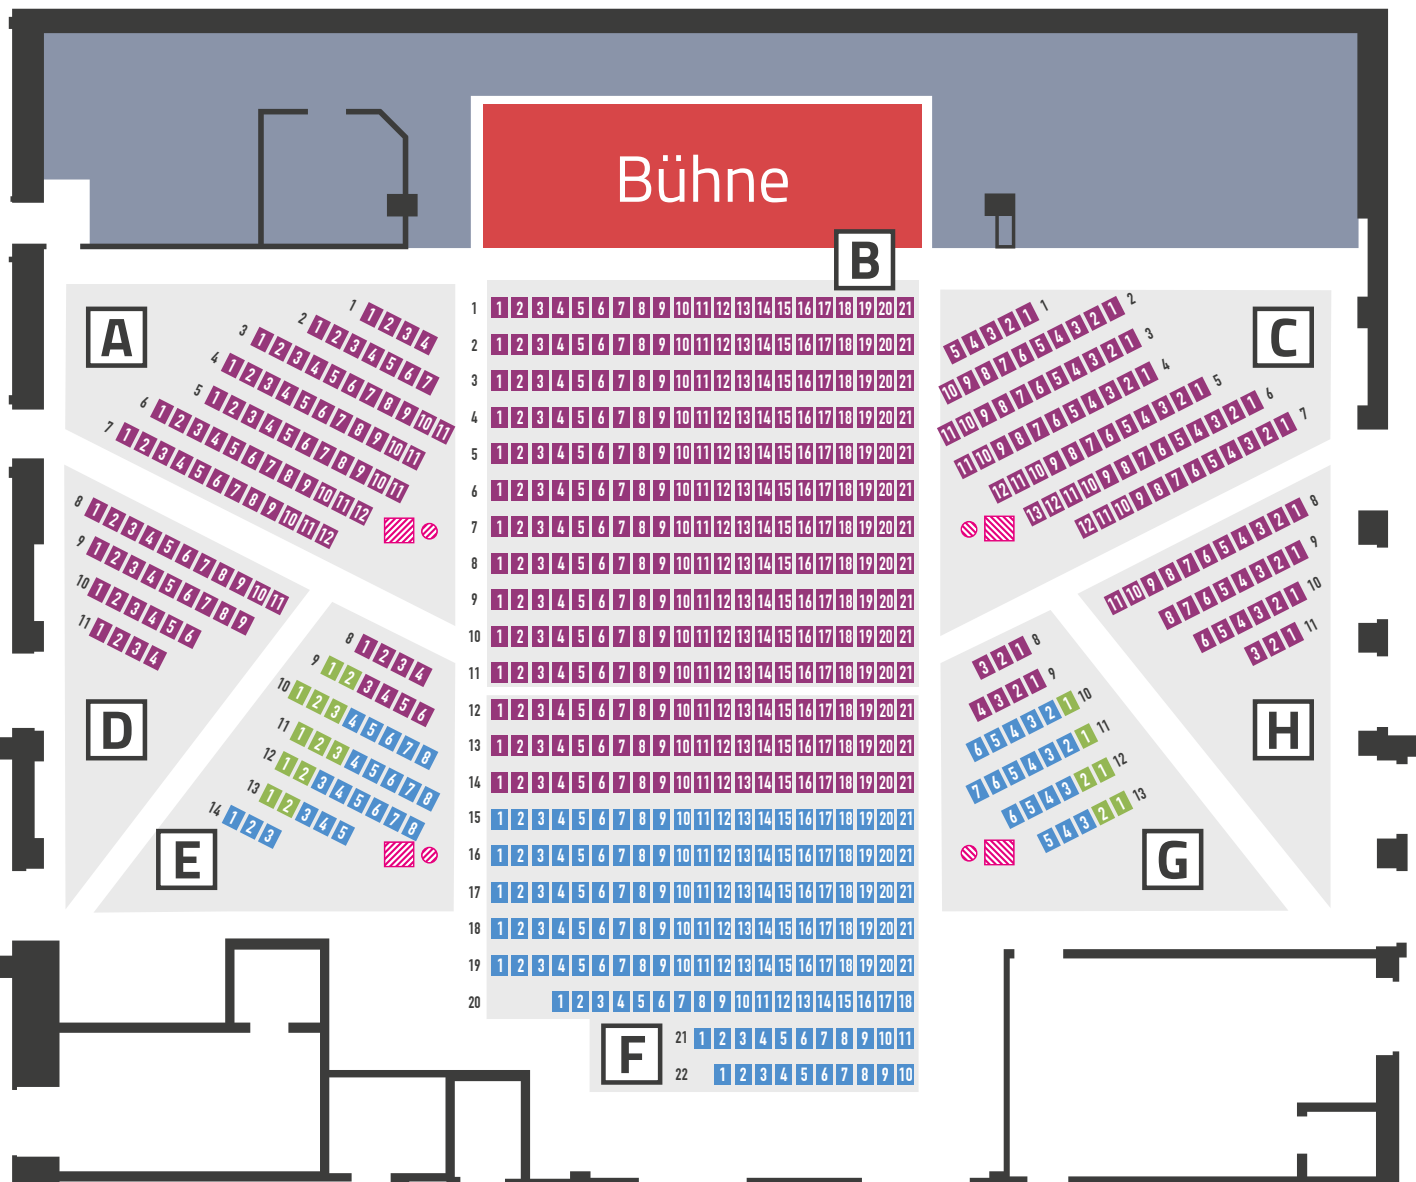

Reihenbestuhlung Parkett mit Galerie

ohne Bühnenanbau

Sitzblöcke Parkett
Gesamt = 713 Plätze

Block A = 68 Plätze
Block B = 231 Plätze
Block C = 74 Plätze
Block D = 30 Plätze
Block E = 42 Plätze
Block F = 207 Plätze
Block G = 31 Plätze
Block H = 28 Plätze

Sitzblöcke Galerie
Gesamt = 123 Plätze

Block I = 14 Plätze
Block J = 95 Plätze
Block K = 14 Plätze

- 1 Preisklasse 1
- 2 Preisklasse 2
- 3 Preisklasse 3
(mit Sichteinschränkung)

Säulen

Haus Leipzig
Gesamt = 834 Plätze

Reihenbestuhlung Parkett mit Galerie

mit 2m Bühnenanbau

Sitzblöcke Parkett
Gesamt = 671 Plätze

Block A = 68 Plätze
Block B = 189 Plätze
Block C = 74 Plätze
Block D = 30 Plätze
Block E = 42 Plätze
Block F = 207 Plätze
Block G = 31 Plätze
Block H = 28 Plätze

Sitzblöcke Galerie
Gesamt = 123 Plätze

Block I = 14 Plätze
Block J = 95 Plätze
Block K = 14 Plätze

- 1 Preisklasse 1
- 2 Preisklasse 2
- 3 Preisklasse 3
(mit Sichteinschränkung)

 Säulen

Haus Leipzig
Gesamt = 792 Plätze